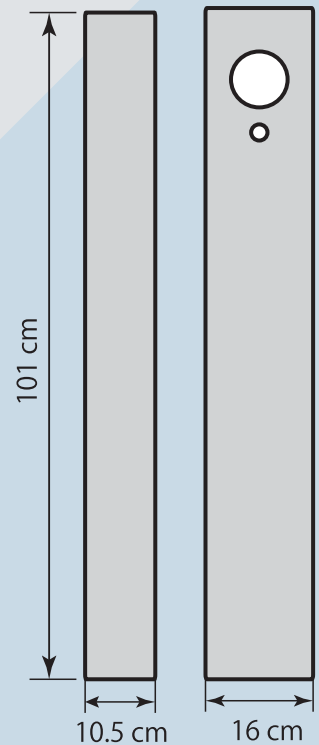

Pedestal metálico color negro

Modelo IC - 2038

Especificaciones Técnicas

- Construido en chapa de acero.
- Pintura epoxi color negro.
- Protección contra agua para parlante y micrófono.
- Apto para intemperie.
- Pulsador del llamada antivandálico.
- Acabado fino con bordes redondeados.
- Base de hierro para empotrar.
- Compatible con todos los modelos de intercomunicadores.

Pedestal

**Seguridad
Estacionamientos
Edificios
Barrios cerrados**

Base de hierro
para empotrar

Medidas

Pedestal metálico color negro

www.intercron.com

Teléfono / Fax: 54 11 4545-5400 - Líneas Rotativas - E-mail: info@intercron.com
Domicilio: Valdenegro 3201 - (C1431GAM) - Capital Federal - Argentina