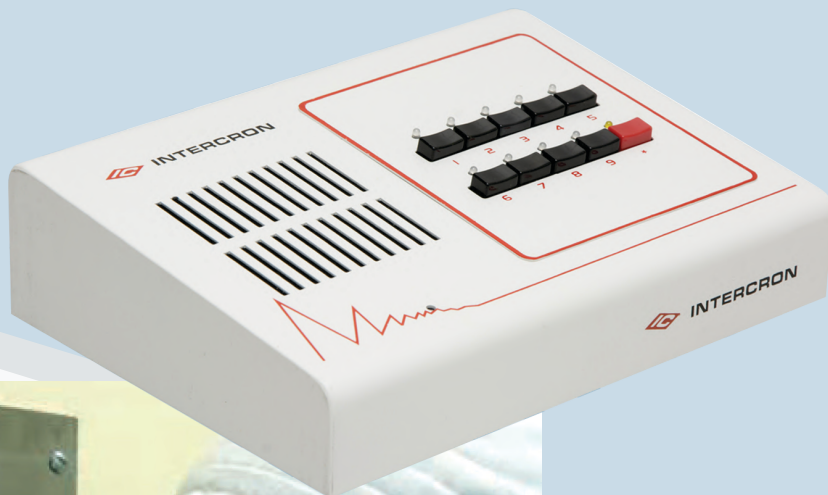

# Intercomunicadores LÍNEA LABORATORIOS

Modelo IC-04

Modelo IC-09

Caja de empotrar Línea Roker

Modelo PR1000/81  
120x168x65 mm.

Frente de acero inoxidable:  
125x170 mm.

Modelo IC-RT / S / AI

Modelo IC-RT / D / AI

# Intercomunicadores LÍNEA LABORATORIOS

## Consolas Electrónicas Bilaterales

- El sistema permite la comunicación instantánea entre la Consola y los puestos Remotos.
- Si la Consola llama desde los puestos Remotos contestan en “manos libres”, desde los Remotos pulsan únicamente cuando efectúan el llamado a la Consola
- Posee un sistema de señalización que permite individualizar en todo momento la procedencia de los llamados y un sistema acústico complementario de la señal luminosa para el caso que el operador no se encuentre cerca de la Consola.
- El equipamiento posibilita agregar una Consola más independiente o en paralelo
- Opcional: Llamado general a todos los Remotos

Frente de acero  
inoxidable: 125x170 mm

**Modelo IC-RT/S-AIB**

**Modelo para  
montar sobre  
la pared**

130mm x 105 mm  
x 55mm