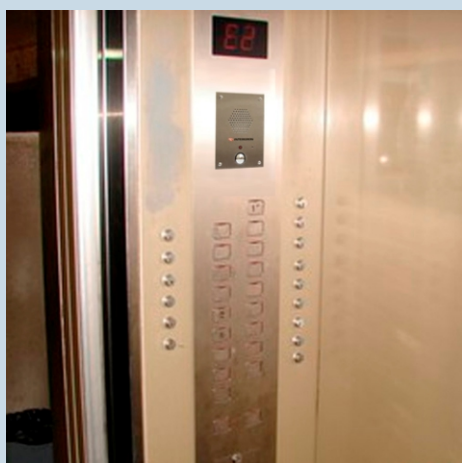

Intercomunicador Remoto de Ascensores

Descripción:

- Intercomunicador remoto "semi manos libres"
- Plaqueta electrónica protegida en caja plástica
- Micrófono electret omnidireccional de ultra linealidad
- Parlante de alta impedancia
- Pulsador antivandalico de llamado
- Led indicador de llamado
- Excelente calidad de transmisión y recepción
- Montaje en la parte interna del ascensor mecanizados para tal fin