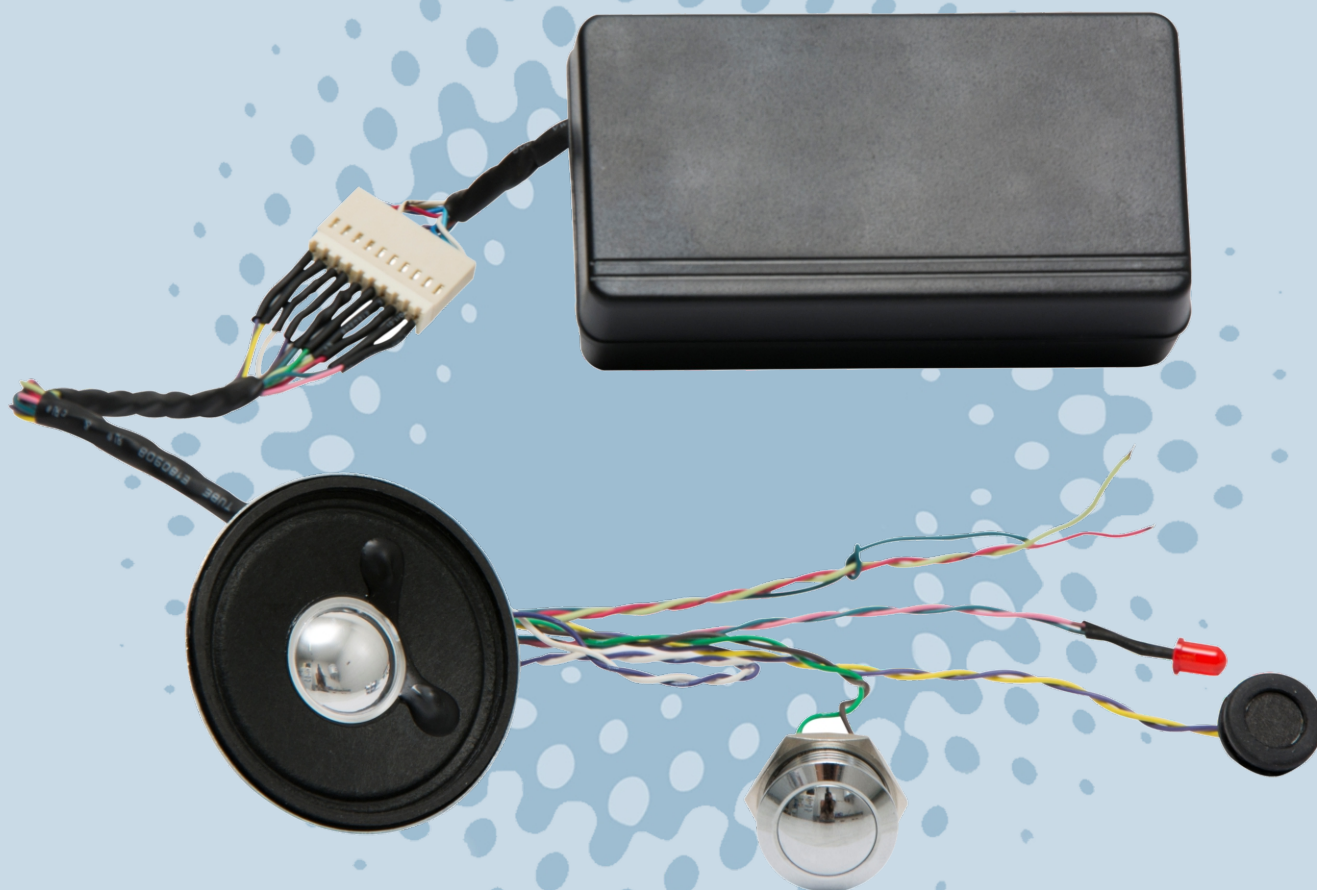

Intercomunicador Remoto de Ascensores

Descripción:

- Intercomunicador remoto "semi manos libres"
- Plaqueta electrónica protegida en caja plástica
- Micrófono electret omnidireccional de ultra linealidad
- Parlante de alta impedancia
- Pulsador antivandalico de llamado
- Led indicador de llamado
- Excelente calidad de transmisión y recepción
- Montaje en la parte interna del ascensor mecanizados para tal fin

INTERCRON